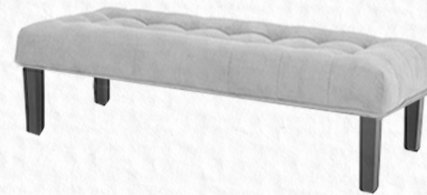

# MESAS & PISOS

PISO BAJO MIMBRE

PISO ALTO MIMBRE

MESA DE APOYO NEGRA & BLANCA  
60 X 60 X 1.10

PISO BAR

BARRIL

PUFF MIMBRE

MESA CUADRADA RUSTICA  
1.50 X 1.50

MESA MULTIUSO  
84 X 84 X 77

MESA RUSTICA RECTANGULAR  
1.80 X 90 X 76

MESA CUADRADA  
1.50 X 1.50

MESA REDONDA  
1.50 X 1.50

MESA APOYO ALTA  
CUADRADA 60 x 60

# MESAS DE CENTRO & BANQUETAS

BANQUETA MIMBRE

BANQUETA DE TELA  
COLOR CRUDO & NEGRA

PLINTON

MESA DE CENTRO  
JAULA DORADA

69 X 69  
44 DE ALTO

47 X 47  
73 DE ALTO

MESA CENTRO OBALADA