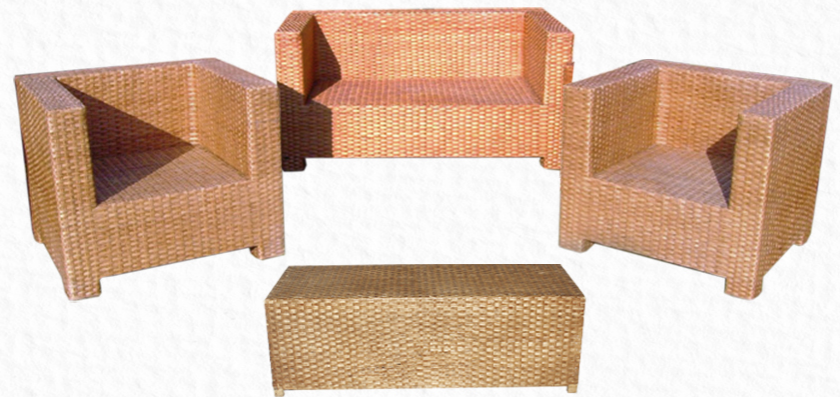

SILLA TEJIDA DORADA

CHIAVARI DORADA

CHIAVARI NEGRA

SILLA TERRAZA

CHIAVARI BLANCA

CHIAVARI PLATEADA

# ARMA TU ESPACIO LOUNGE

ARMA TU ESPACIO LOUNGE

ESTACIÓN DE SILLON, PUFF  
& BANQUETAS DE TELA

ESTACIÓN  
MIMBRE CLARO

ESTACIÓN  
MIMBRE OSCURO

ESTACIÓN MIMBRE  
SILLONES & BANQUETA

ESTACIÓN BARRIL  
& PISOS BAR

ESTACIÓN SITIAL PUFF MIMBRE

ESTACIÓN MIMBRE MODELO PERA

ESTACIÓN MIMBRE OSCURO SILLAS RATÁN

NIDO MIMBRE

SITIAL MIMBRE

SILLA MIMBRE  
TEJIDA

PERA MIMBRE  
TEJIDA

NIDO PERA  
MIMBRE

SILLON DOS CUERPOS  
MIMBRE TEJIDO

MESA CENTRO  
NIDO MIMBRE

MESA CENTRO  
MIMBRE

SILLON DOS CUERPOS  
MIMBRE PERA TEJIDO